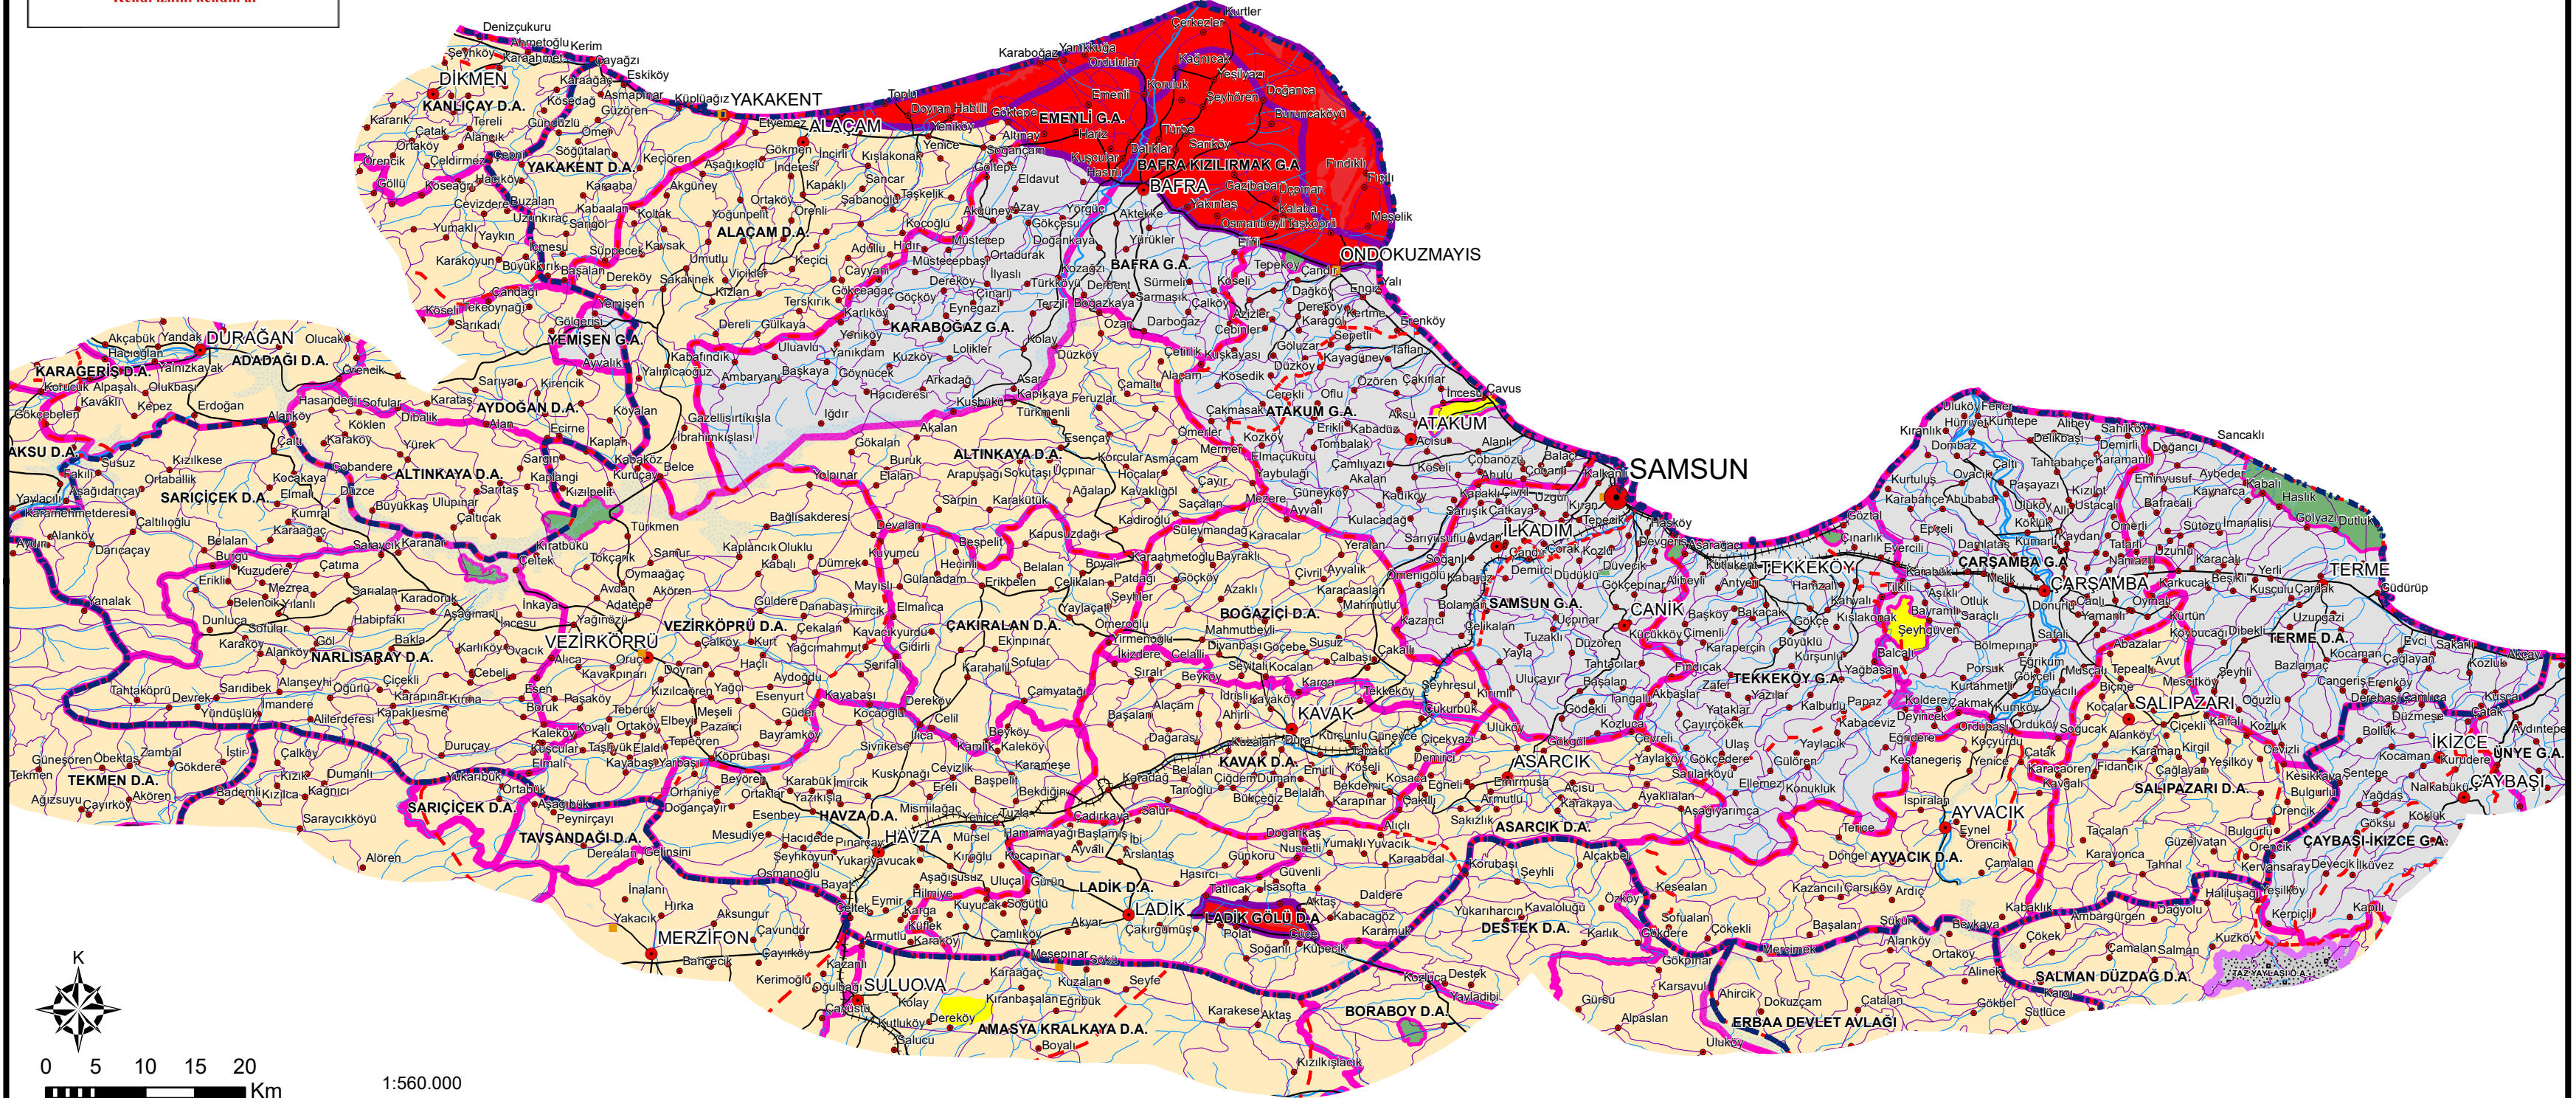

Tek tuşla izin
Kendi iznini kendin al

55 SAMSUN AVLAKLAR HARİTASI (2025-2026)

0 5 10 15 20
Km

1:560.000

HARİTA BİLGİLERİ

■ Özel Kanunlarla Korunan Alanlar	■ Mesire Yeri
■ Ava Yasak Alan	● İl Merkezi
■ Devlet Avlağı	● İlçe Merkezi
■ Genel Avlak	● Köy Merkezi
■ Yaban Hayvanı Yerleştirme Sahası	— Stabilize Yol
■ Örnek Avlak	— Karayolu
■ Özel Avlak	— Asfalt Yol
■ İl Sınırı	— Demiryolu
■ İlçe Sınırı	— Dere-Çay
■ Baraj-Gölet	— Nehir- İrmak
■ Göller	

İl genelinde çilkeklilik avlanması yasaktır.

Bu haritadaki ilin mülki sınırları dışındaki bölümler komşu illere ait sahaları göstermektedir.

Bu harita 24 sayılı Merkez Av Komisyonu kararına göre Ava Açık ve Kapalı Sahaları göstermek için bilgi amaçlı basılmıştır.

Bu haritaya "avlakharitalari.tarimorman.gov.tr" adresinden ulaşabilirsiniz.